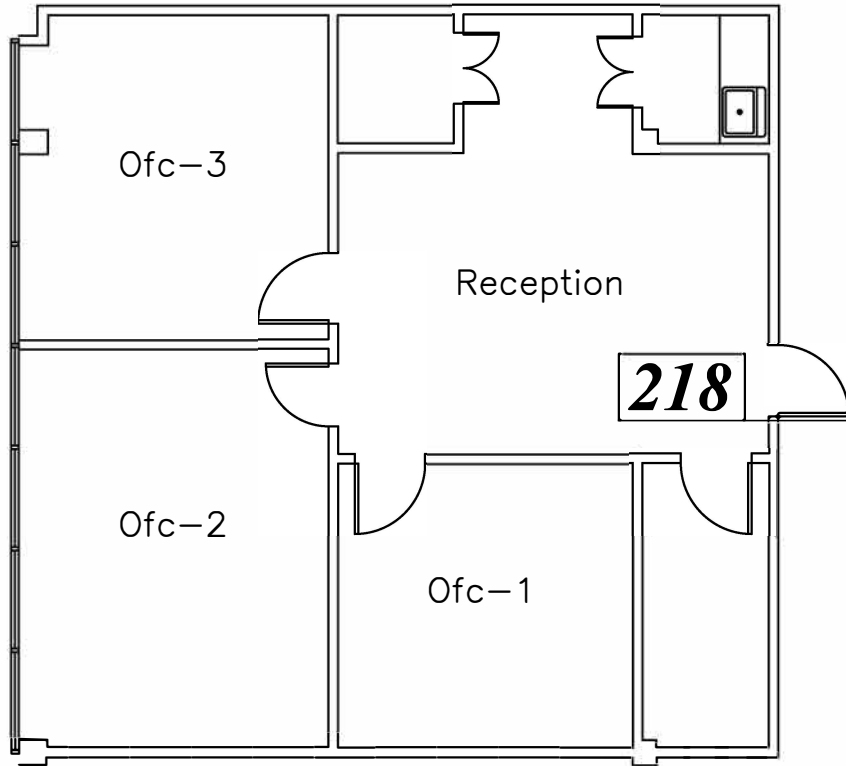

**5865 RIDGEWAY CENTER PKWY
MEMPHIS, TN**

SECOND FLOOR

3-12-09
5-08-2012

SUITE 218

Floor Plan Inset